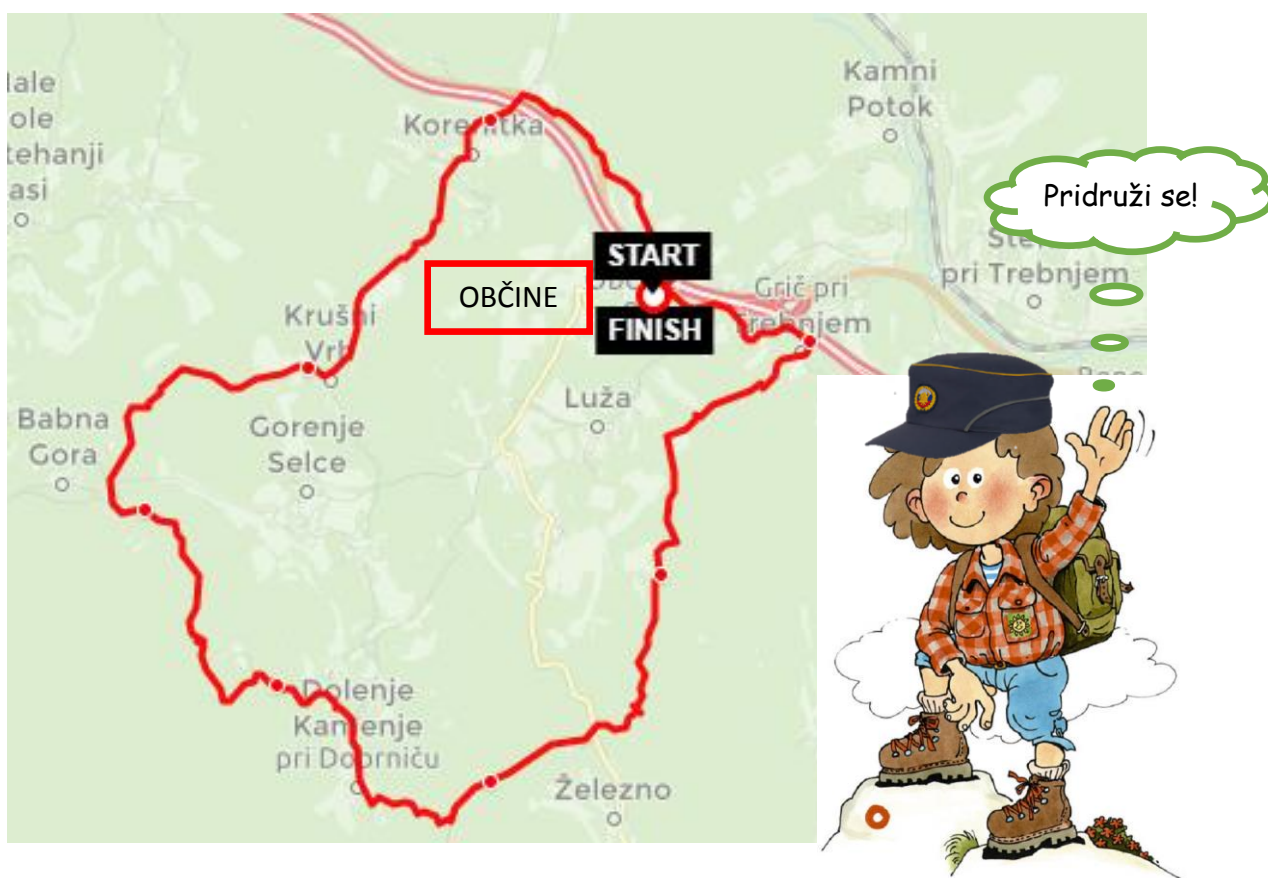

# POHOD PO OBROKIH POŽARNEGA OKOLIŠA PGD OBČINE

**28. APRIL 2019**

Start: ob 9.00 uri, pred gasilskim domom na Občinah  
Štartnina: 5€ (malica na cilju + praktično darilce)

Nezahtevna pot, primerna za vse starostne skupine.

*Požarni okoliš PGD Občine obsega območje vasi Občina, Luža, Knežja vas, Krušni vrh, Dolenje Selce, Gorenje Selce, Roženpelj, Gorenje Kamenje, Dolenje Kamenje, Grič, Breza, Pluska, Korenitka.*

**Vljudno vabljeni!**